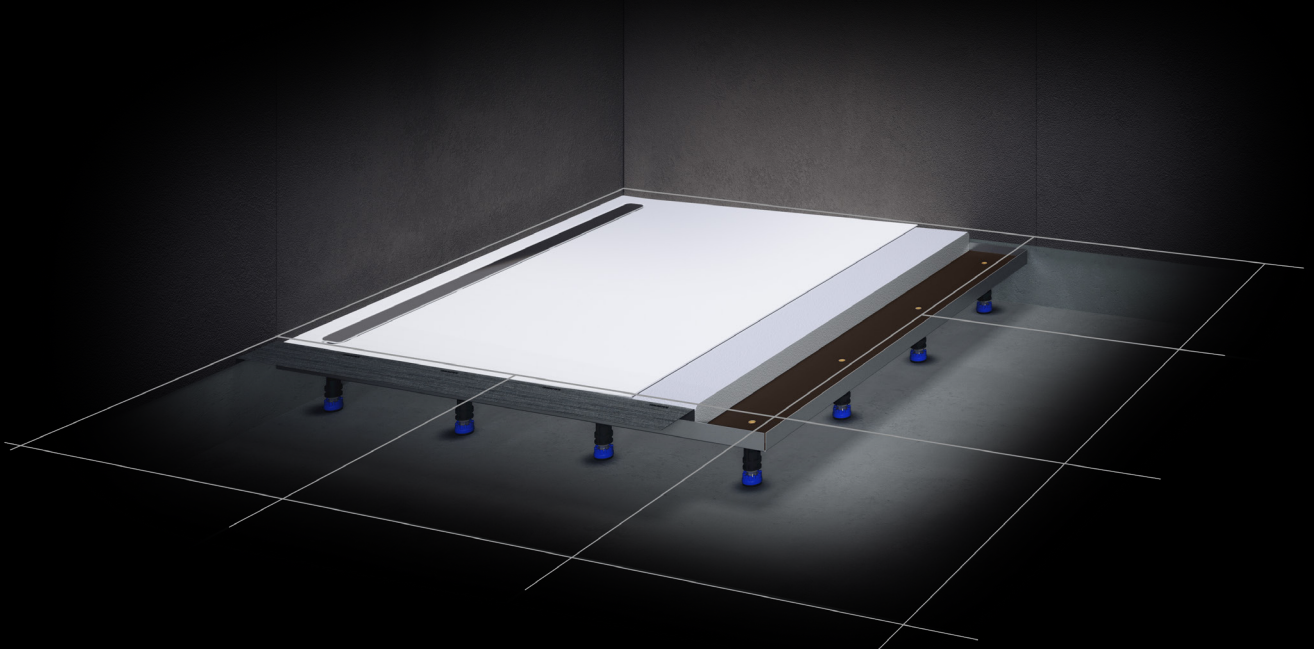

NEXSYS

RINNE TRIFFT DUSCHFLÄCHE

In nur 4 einfachen Montageschritten zur bodenebenen Dusche im Rinnendesign.
Kombinieren Sie unsere vormontierte NEXSYS Duschfläche mit dem neuen Systemboard SBN
inklusive Schallschutz.

Einfach

Werksseitig vormontiertes System
aus emaillierter Duschfläche, Abdichtband, Gefälleträger und Ablaufrinne

Schnell

1. Ablauf positionieren 2. Systemboard ausrichten 3. NEXSYS System installieren 4. Designblende einlegen, fertig.

Sicher

Umlaufendes, dünnes und flexibles Dichtband direkt am NEXSYS System.

Leise

NEXSYS erfüllt die erhöhten Schallschutzanforderungen nach
DIN 4109, SIA 181, ÖNORM B8115-2 sowie SST III nach VDI 4100 *

DAS SYSTEMBOARD SBN – WIE EIN ZWEITER BODEN

NEU AB
JUNI
2020

- Einfaches Ausrichten dank planer Oberfläche
- Schnelles Justieren der höhenverstellbaren Füße von oben
- Durchgängige Oberfläche ermöglicht einfache Installation der Duschfläche
- Robustes Material ideal geeignet für Punktbelastung und verhindert Silikonabrisse
- Integrierte Schalldämmung an den höhenverstellbaren Füßen