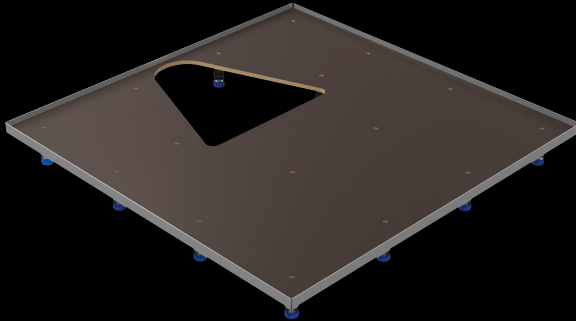

NEXSYS

RINNE TRIFFT DUSCHFLÄCHE

In nur 4 einfachen Montageschritten zur bodenebenen Dusche im Rinnendesign.
Kombinieren Sie unsere vormontierte NEXSYS Duschfläche mit dem neuen Systemboard SBN
inklusive Schallschutz.

Sicher

Umlaufendes, dünnes und flexibles Dichtband direkt am NEXSYS System.

Leise

NEXSYS erfüllt die erhöhten Schallschutzanforderungen nach
DIN 4109, SIA 181, ÖNORM B8115-2 sowie SST III nach VDI 4100 *

DAS SYSTEMBOARD SBN – WIE EIN ZWEITER BODEN

NEU AB
JUNI
2020

- Einfaches Ausrichten dank planer Oberfläche
- Schnelles Justieren der höhenverstellbaren Füße von oben
- Durchgängige Oberfläche ermöglicht einfache Installation der Duschfläche
- Robustes Material ideal geeignet für Punktbelastung und verhindert Silikonabrisse
- Integrierte Schalldämmung an den höhenverstellbaren Füßen